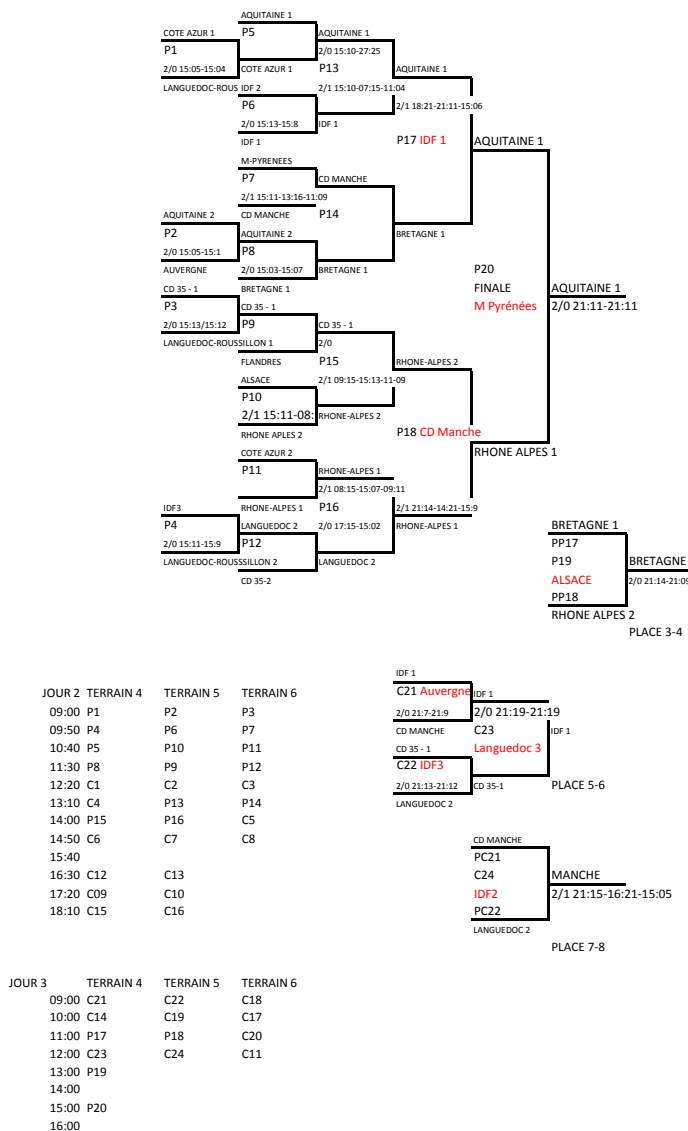

POULE	MATCHS	HORAIRE	TERRAINS	ARBITRAGE	RESULTATS
LANG-ROUS 1	G1/G4	14:00		4 I1	15/21
AUVERGNE	G2/G3	14:00		5 I2	04/21
COTE AZUR 1	G3/G2	15:30		4 I3	10/21
LANG-ROUS 2	G4/G1	17:00		5 H2	8/21
	G1/G2	17:00		4 H1	21/11
				5 H3	21/7
	H1/H4	14:30		4 G1	15/21
IDF3	H2/H3	14:30		5 G4	21/10
AQUITAINE 2	H1/H3	16:00		4 G3	21/18
LANG-ROUS 3	H2/H4	16:00		5 G2	21/10
CD 35 - 1	H3/H4	17:30		4 G1	08/21
	H1/H2	17:30		5 G2	09/21
	I1/I3	15:00		4 H1	10/21
ALSACE	I2/I3	16:30		4 H3	17/21
CD MANCHE	I3/I2	18:00		4 H4	21/13
	J1/J3	14:00		6 L1	08/21
IDF 2	J2/J3	15:30		6 L2	21/17
COTE AZUR 2	J3/J1	17:00		6 L3	19/21
	K1/K3	14:30		6 J1	14/21
RHONE APLES 2	K2/K3	16:00		6 J2	21/12
BRETAGNE 1	K3/K1	17:30		6 J3	08/21
M-PYRENEES					
	L1/L3	15:00		6 K1	16/21
CD 35-2	L2/L3	16:30		6 K2	16/21
FLANDRES	L3/L2	18:00		6 K3	21/0
AQUITAINE 1					

CLASSEMENT FINAL

1. 1 AQUITAINE 1
2. 2 RHONE-ALPES 1
3. 3 BRETAGNE
4. 4 RHONE-ALPES 2
5. 5 ILE DE France 1
6. 6 CD 35 - 1
7. 7 MANCHE
8. 8 LANGUEDOC 2
9. 9 COTE D'AZUR 1
10. 10 COTE D'AZUR 2
11. 11 ILE DE France 2
12. 12 LANGUEDOC 1
13. 13 AQUITAINE 2
14. 14 MIDI-PYRENEES
15. 15 ALSACE
16. 16 FLANDRES
17. 17 CD 35 - 2
18. 18 LANGUEDOC 2
19. 19 ILE DE France 3
20. 20 AUVERGNE

JOUR 2

TABLEAU PRINCIPAL