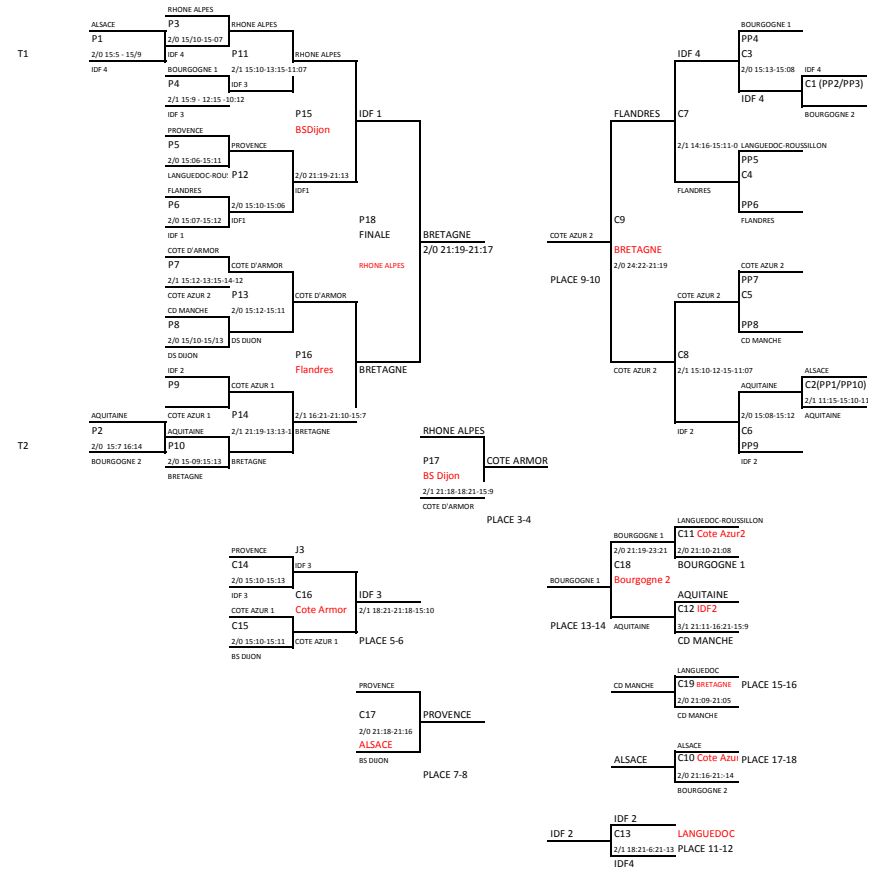

BRASSAGE 3		POULE	MATCHS	HORAIRE	TERRAINS	ARBITRAGE	RESULTATS
J1							
RHONE ALPES	M1	M1/M3		16:30	1 N2		21/4
BRETAGNE	M2	M2/M3		17:30	1 N1		21/15
COTE D'ARMOR	M3	M1/M2		18:30	1 N3		21/18
IDF 1	N1	N1/N3		17:00	1 M1		21/4
PROVENCE	N2	N2/N3		18:00	1 M2		21/13
DS DIJON	N3	N1/N2		19:00	1 M3		21/13
BOURGOGNE 1	O1	O1/O3		16:30	2 P2		16/21
IDF 2	O2	O2/O3		17:30	2 P1		21/17
IDF 3	O3	O1/O2		18:30	2 P3		13/21
COTE AZUR 1	P1	P1/P3		17:00	2 O1		21/12
LANG-ROUS	P2	P2/P3		18:00	2 O2		18/21
CD MANCHE	P3	P1/P2		19:00	2 O3		21/04
COTE AZUR 2	Q1	Q1/Q3		16:30	3 R2		21/19
FLANDRES	Q2	Q2/Q3		17:30	3 R1		21/15
AQUITAINE	Q3	Q1/Q2		18:30	3 R3		12/21
IDF 4	R1	R1/R3		17:00	3 Q1		21/14
ALSACE	R2	R2/R3		18:00	3 Q2		21/19
BOURGOGNE 2	R3	R1/R2		19:00	3 Q3		21/18

CLASSEMENT FINAL

CLASSEMENT APRES BRASSAGE

TS1	RHONE ALPES
TS2	BRETAGNE
TS3	COTE D'ARMOR
TS4	IDF 1
TS5	PROVENCE
TS6	DS DIJON
TS7	IDF 2
TS8	IDF 3
TS9	BOURGOGNE 1
TS10	COTE AZUR 1
TS11	CD MANCHE
TS12	LANGUEDOC-ROUSSILLON
TS13	FLANDRES
TS14	COTE AZUR 2
TS15	AQUITAINE
TS16	IDF 4
TS17	ALSACE
TS18	BOURGOGNE 2

JOUR 2

JOUR 3

JOUR 2

TABLEAU PRINCIPAL