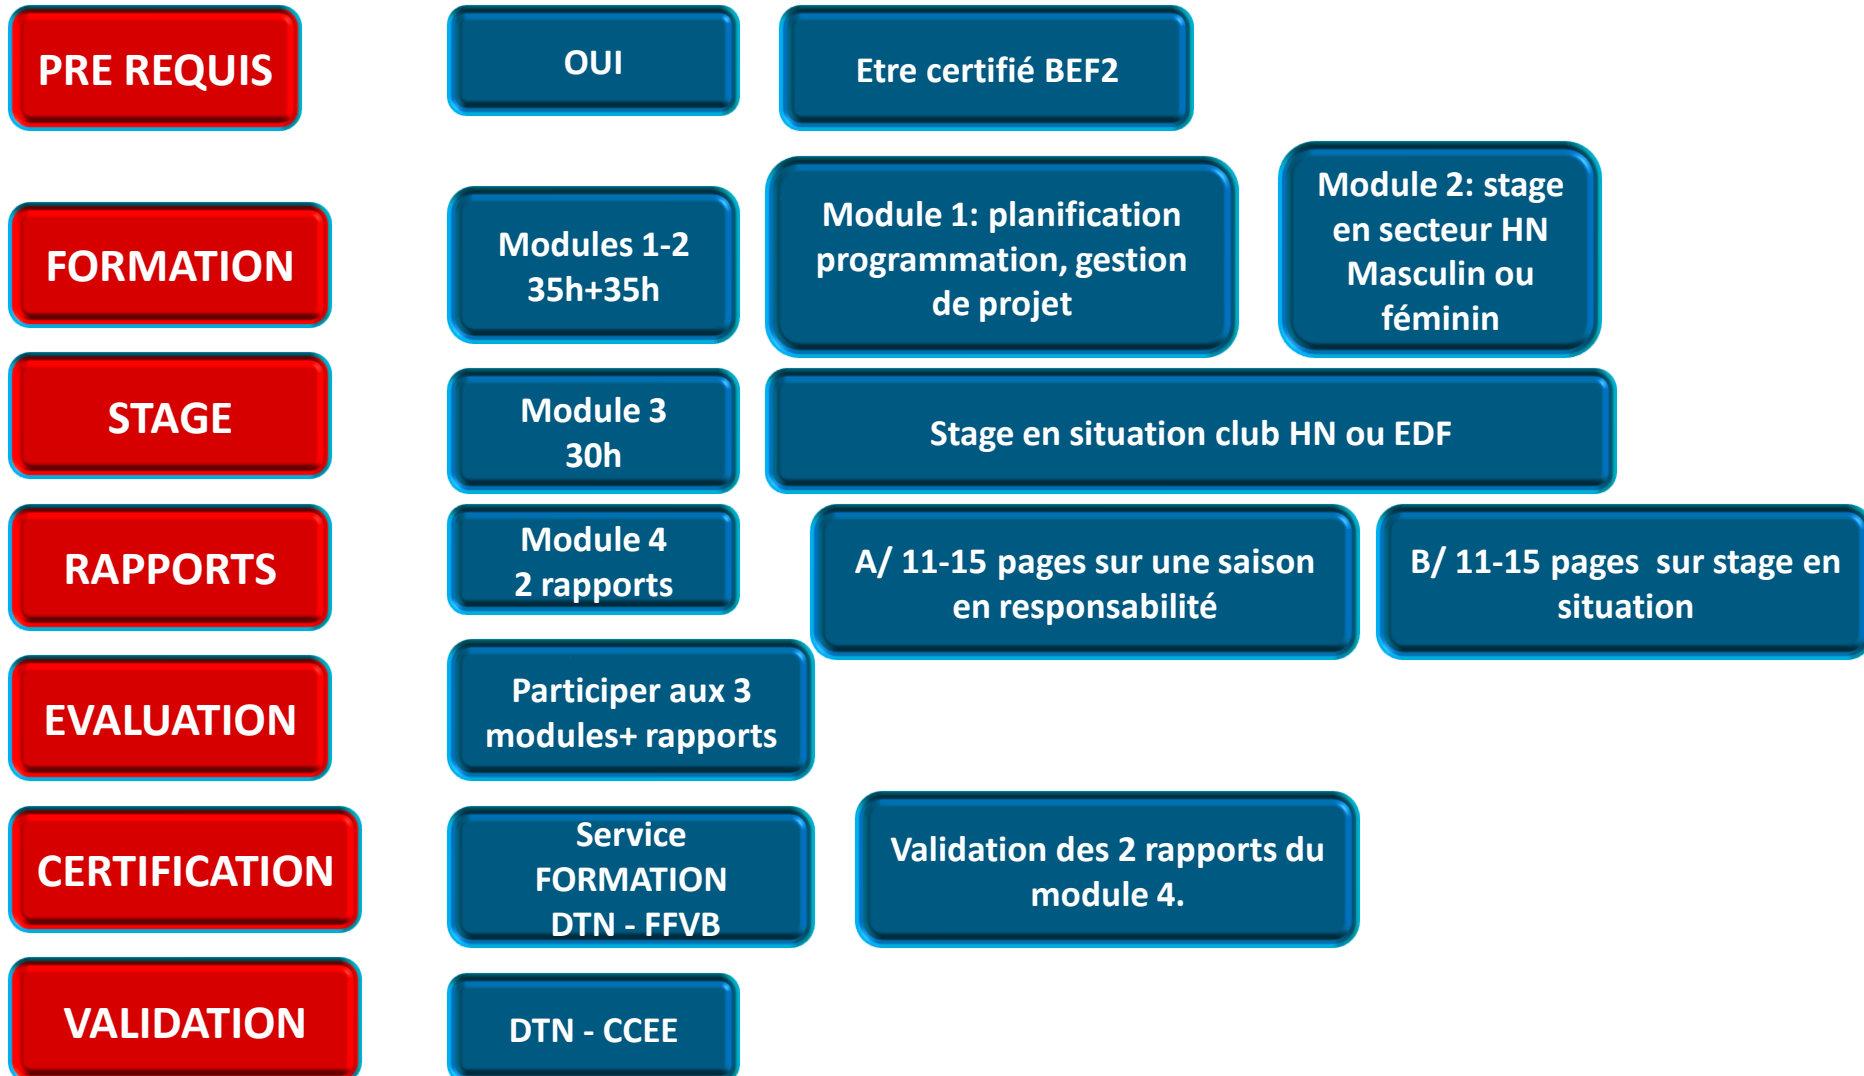

Brevet d'Entraîneur Fédéral 1

Assurer la qualité d'entraînement dans un système tendant vers la performance.

Brevet d'Entraîneur Fédéral 1

Assurer la qualité d'entraînement dans un système tendant vers la performance.

Brevet d'Entraîneur Fédéral 1

Assurer la qualité d'entraînement dans un système tendant vers la performance.